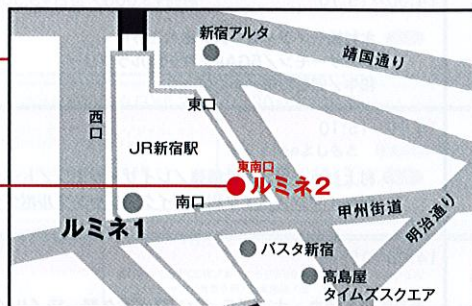

アクセス

その他詳しい情報は
ホームページへ ▶▶▶▶▶

ルミネtheよしもと

検索

<https://lumine.yoshimoto.co.jp>

ルミネtheよしもと

LUMINE THE YOSHIMOTO

住所:東京都新宿区新宿3-38-2 ルミネ2(7階)

交通:JR新宿駅南口から徒歩1分

Tel:03-5339-1112

チケット購入方法

WEB

FANY Ticket

<https://ticket.yoshimoto.co.jp/>

※FANY ID へのご登録が必要です

オンライン配信公演