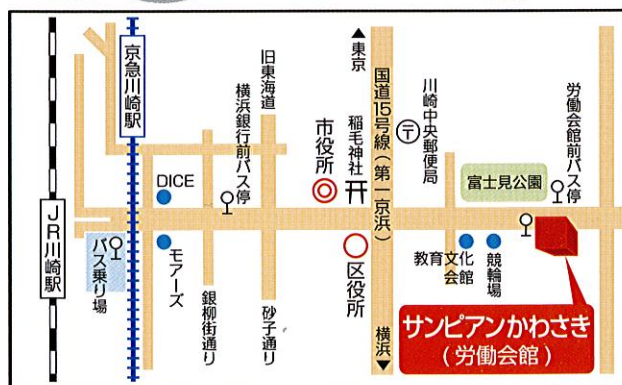

市民と働く者のフェスタ 2017

お待たせしました～

毎年恒例 **7/29 (土)** 10:00～
サンピアンかわさき(労働会館)・噴水広場

ご家族・お友達とご一緒におこしくください。

ホール キティズ パラダイス
 ■【1回目】10:30～
 ■【2回目】13:00～

入場無料

ハローキティ ふわふわガーデン

キティズ パラダイス

©'76,'93,'01,'17 SANRIO CO., LTD. APPROVAL No. SP580347

その他、健康診断、災害ダイヤル171体験、
出前ごみスクール、縁日コーナー、被災地・
地域作業支援コーナーなども予定です!!

主催/「市民と働く者のフェスタ2017」実行委員会

共催/川崎労働者福祉協議会・川崎地域連合
 神奈川県労働者福祉協議会

後援/川崎市・中央労金神奈川県本部・全労済神奈川県本部

協力/川崎区社会福祉協議会・川崎労協賛助会・商社会
 川崎市レクリエーション連盟・サンピアンかわさき(市立労働会館)

徒歩 JR川崎駅・京浜急行川崎駅から約20分

バス JR川崎駅東口、京浜急行川崎駅下車
 川崎駅東口バス乗り場または横浜銀行前「銀柳街入口」
 川03、04、05、07、10系統の市営埠頭行き、
 水江町行き、塩浜行きなど
 「労働会館前」下車(急行除く)約2分

お問い合わせ 実行委員会事務局(川崎労協) ☎044-211-1300 ※雨天の場合、中止する確もありますので