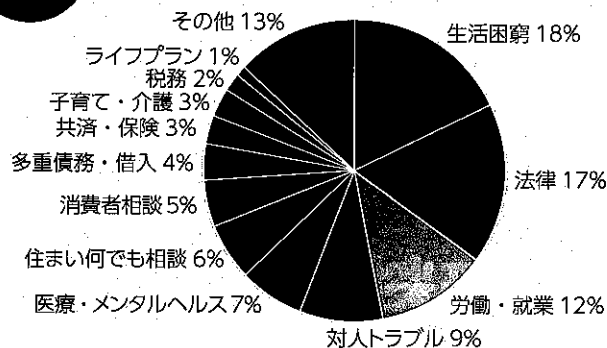

# 奨学金についてのお悩み...

**まずはお電話を!!**

日常生活で起こる問題や  
 悩み事を、どなたでも無料で  
 「かながわ生活相談ネット」に  
 ご相談いただけます。  
 電話相談員があなたと一緒に考え、  
 悩み事の解決に向けて  
 サポートさせていただきます。

**相談  
内容**

「かながわ生活相談ネット」に  
 寄せられた相談内容の内訳

## 提携専門家とのご相談

相談者のご希望や相談内容により「かながわ生活相談ネット」提携の弁護士・  
 司法書士・税理士に電話で相談することができます。

※きりとり線(保管用としてご利用ください)