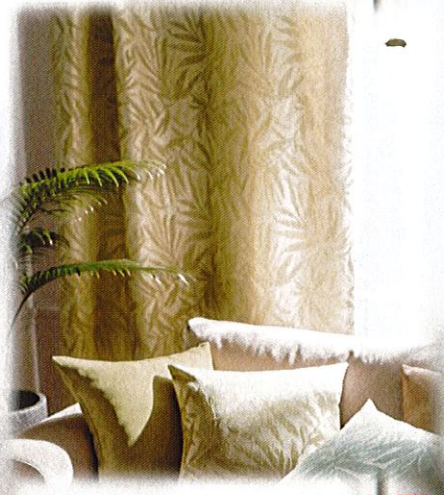

# 川崎労働者福祉協議会商社会 20周年記念セール

さりげない美しさが、いちばん素敵なのかもしれない。

ドレープ 定価75,600円⇒**37,800円**  
レース 定価36,400円⇒**18,200円**

ドレープ 定価54,200円⇒**27,100円**  
レース 定価45,400円⇒**22,700円**

ドレープ 定価89,100円⇒**44,550円**  
レース 定価71,300円⇒**35,650円**