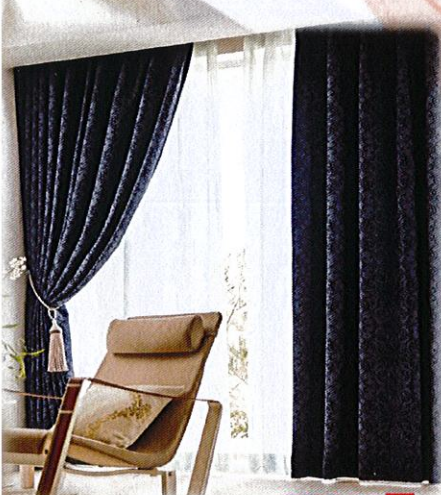

# 川崎労働者福祉協議会商社会 20周年記念セール

さりげない美しさが、いちばん素敵なのかもしれない。

ドレープ 定価75,600円⇒**37,800円**  
レース 定価36,400円⇒**18,200円**

ドレープ 定価54,200円⇒**27,100円**  
レース 定価45,400円⇒**22,700円**

ドレープ 定価89,100円⇒**44,550円**  
レース 定価71,300円⇒**35,650円**